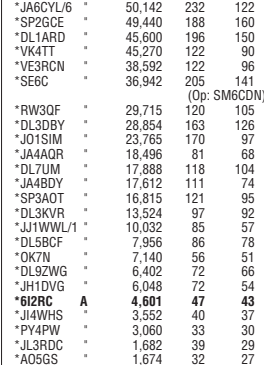

RU3UR				776,914	983	473	
DL7J				735,680	882	440	
XM2FK				735,168	692	336	
UA1PAC1				728,000	896	400	
Y01CT				709,251	1160	437	
VE3CR				698,629	585	373	
G0WVKW				664,216	814	409	
VE1MC				645,498	586	327	
G1ASID				622,380	793	410	
SD40JZ				581,790	866	410	
MD0CCE				419,558	649	362	
JH7XMO				410,380	528	289	
DK8EY				398,430	588	342	
HA5NB				371,800	583	338	
JA7COI				371,800	570	275	
OE3KAB				290,575	393	295	
LY1CM				185,008	407	248	
OH2VZ				173,475	400	257	
S51DX				167,040	430	240	
G4HZV				156,986	344	267	
LA2AB				147,840	340	220	
I0ZUT				100,098	286	201	
GI4FUE				94,400	202	161	
JA1HP				89,712	306	168	
ZS1EL				77,469	176	147	
SM6KXB				26,448	129	116	
PA3GVI				18,312	108	84	
OU4O				9,163	79	77	
OH3BU				99,615	401	229	
ON5ZD				27,084	172	122	
JR1NH				4,992	58	52	
PR5R				458,016	496	312	
(Op: PY5AKW)							
JA9CWJ				122,590	248	205	
JA3DY				23,030	101	98	
SV1RP				1,139,448	849	482	
IK2SND				992,320	818	443	
O05M				724,544	448	277	
JR4URW				50,661	146	117	
YU1KR				682,443	711	397	
VE3EJ				3,317,688	1638	649	
EA7TN				2,426,248	1882	698	
X3DZZ				2,334,607	1267	569	
T94WF				2,060,215	1654	631	
(Op: S56M)							
S51F				1,815,192	1460	612	
OL1M				1,543,988	1421	554	
(Op: OE1KUE)							
OK3C				1,536,427	1470	563	
LZ0TKM				1,508,870	1595	605	
(Op: L23ZY)							
G0MTN				1,421,763	1481	553	
S2WJ				1,244,250	1271	553	
IZ1WJ				1,163,006	1013	533	
S09UM				1,090,974	1169	521	
(Op: S09UM)							
DK5DD				1,046,528	1056	512	
RU4SS				1,031,180	1149	470	
OK1HX				1,024,884	1028	498	
PG7V				1,003,940	1236	497	
UN6T				999,180	824	390	
M0DHO				942,333	937	433	
UR7C				928,746	1069	441	
(Op: UR3CMA)							
VE3XD				808,979	680	391	
S51AY				726,327	918	441	
OV3X				717,344	846	464	
(Op: OZ8AE)							
EW4AB				682,773	889	427	
VE6GNO				667,974	760	326	
UY8IF				554,975	828	395	
UY2RA				519,570	774	414	
OK4N				494,070	706	383	
VE3GSI				486,717	532	301	
RU3UD				473,089	508	451	
YU1EO				466,422	723	382	
SM6RSK				396,720	606	348	
UA3ABJ				382,072	552	326	
JH7CUO				354,858	488	294	
JA2KVB				348,192	485	312	
S52OT				345,384	488	328	
LY2DV				335,175	612	327	
RX9DJ				311,190	433	246	
N57F				298,320	622	339	
(Op: SP7LT)							
JH0NEC				278,487	438	261	
Y01A				276,034	522	311	
RA9UN				253,215	402	255	
DL2NBV				251,868	561	302	
ONACT				251,400	495	300	
UTORM				234,780	587	301	
J48HW				233,128	544	322	
(Op: HA0HW)							
L80M				225,432	530	303	
DL1NEO				222,084	368	279	
OH1ZE				213,860	463	289	
VE3DUS				207,366	303	214	
K2Z8				204,612	399	289	
KENWVE3				196,560	268	195	
VE3TW				187,370	319	205	
EA3CEC				155,949	315	229	
GRWRF				153,925	372	235	
YL2PJ				151,589	389	241	
USSEEK				150,176	414	247	
JH6OPP				142,956	311	198	
Z02EE				141,588	215	138	
EA1CRL				129,947	281	199	
YU7FN				127,912	326	236	
UA9DD				126,063	236	187	
YL21U				120,991	356	229	
VA3XOV				120,020	233	170	
P22AA				111,830	298	211	
B4AIR				103,888	208	151	
US1IV				103,824	294	206	
SC5L				99,330	291	215	
(Op: SM5BK)							
IS0XDA				89,760	275	204	
VK2GR				88,655	269	149	
J06TWQ				71,050	212	115	
VE3XAT				70,821	171	129	
G3GL				67,704	252	186	
RU3DKW				65,985	213	159	
P21Q				61,614	172	163	
Y21Q				52,598	160	119	
PA0FAW				52,397	216	151	

JA6CYL6				50,142	232	122	
SP2GCE				49,440	188	160	
DL1ARD				45,600	196	150	
VK4TT				45,270	122	90	
VE3RCN				38,592	122	96	
S66C				36,942	205	141	
(Op: SM6GDN)							
RW30F				29,715	130	105	
DL3DGY				28,854	163	126	
J01SIM				23,765	170	97	
JA4AOR				18,496	81	68	
DL7UM				17,888	118	104	
JA4BDY				17,612	111	74	
SP3A0T				16,815	121	95	
DL3KVR				13,524	97	92	
J11WLL1				10,032	85	57	
DL5BCF				7,956	86	78	
OK7N				7,140	56	51	
DL9ZGW				6,402	72	66	
JH1DVG				6,048	72	54	
G12RC				4,681	47